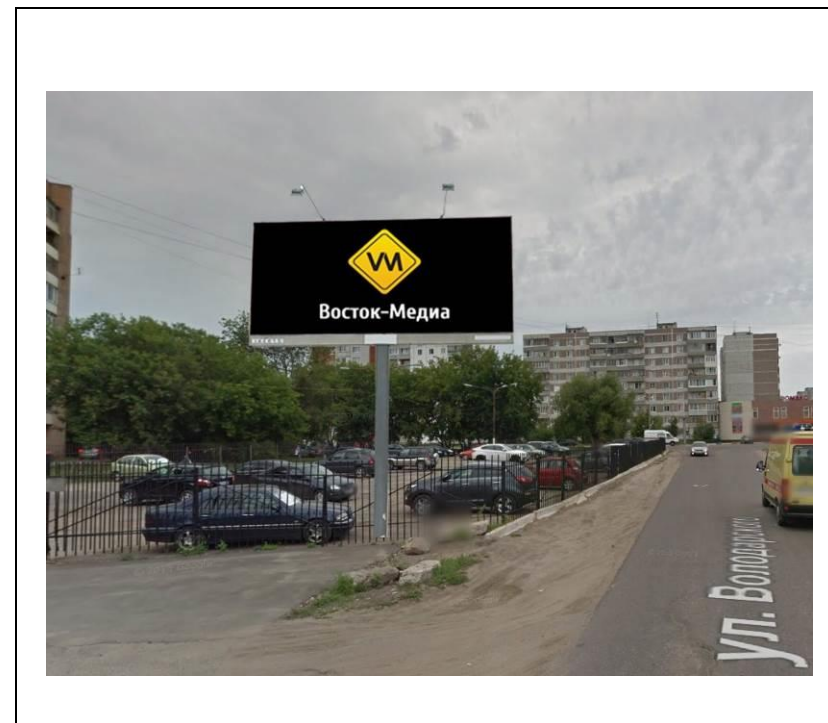

сторона А

сторона Б

№ 11н*

Адрес: Московская область, г. Орехово-Зуево, ул. Володарского (1)
(адрес установки и эксплуатации рекламной конструкции)

сторона А

сторона Б

№ 12н*

Адрес: Московская область, г. Орехово-Зуево, ул. Володарского (2)
(адрес установки и эксплуатации рекламной конструкции)

сторона А

сторона Б

№ 13н*

Адрес: Московская область, г. Орехово-Зуево, ул. Коминтерна
(адрес установки и эксплуатации рекламной конструкции)

сторона А

сторона Б

№ 14н*

Адрес: Московская область, г. Орехово-Зуево, ул. Урицкого, д.72
(адрес установки и эксплуатации рекламной конструкции)