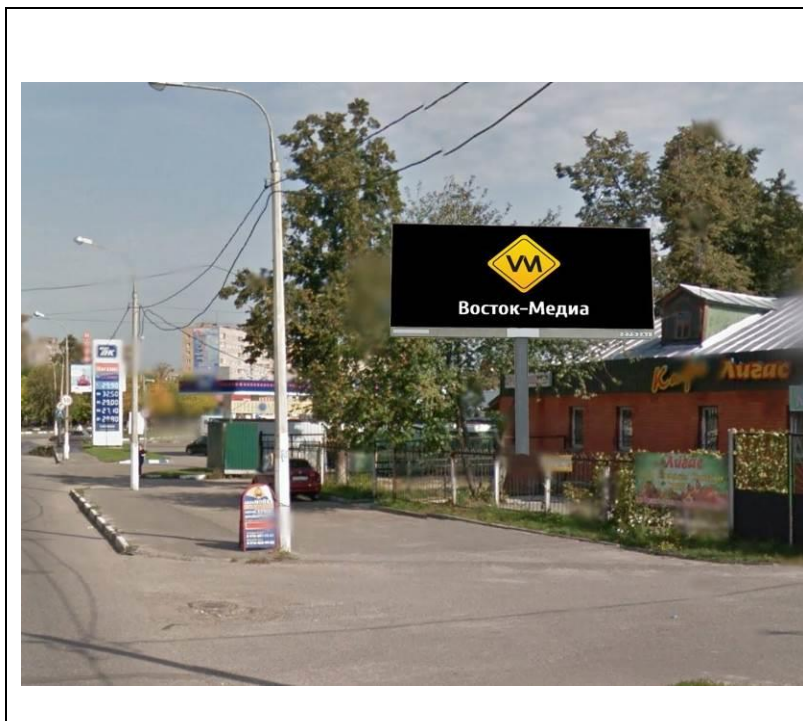

сторона А

сторона Б

№ 6Н*

Адрес: Московская область, г. Орехово-Зуево, ул. Красина, около д.4
(адрес установки и эксплуатации рекламной конструкции)

сторона А

сторона Б

№ 7Н*

Адрес: Московская область, г.Орехово-Зуево, ул.Центральный бульвар, д.6
(адрес установки и эксплуатации рекламной конструкции)

сторона А

сторона Б

№ 9н*

Адрес: Московская область, г.Орехово-Зуево, ул.Егорьевская, д.5
(адрес установки и эксплуатации рекламной конструкции)

сторона А

сторона Б

№ 10н*

Адрес: Московская область, г. Орехово-Зуево, Производственная территория ЗАО "МОТП"
по ул. Урицкого, д.79
(адрес установки и эксплуатации рекламной конструкции)