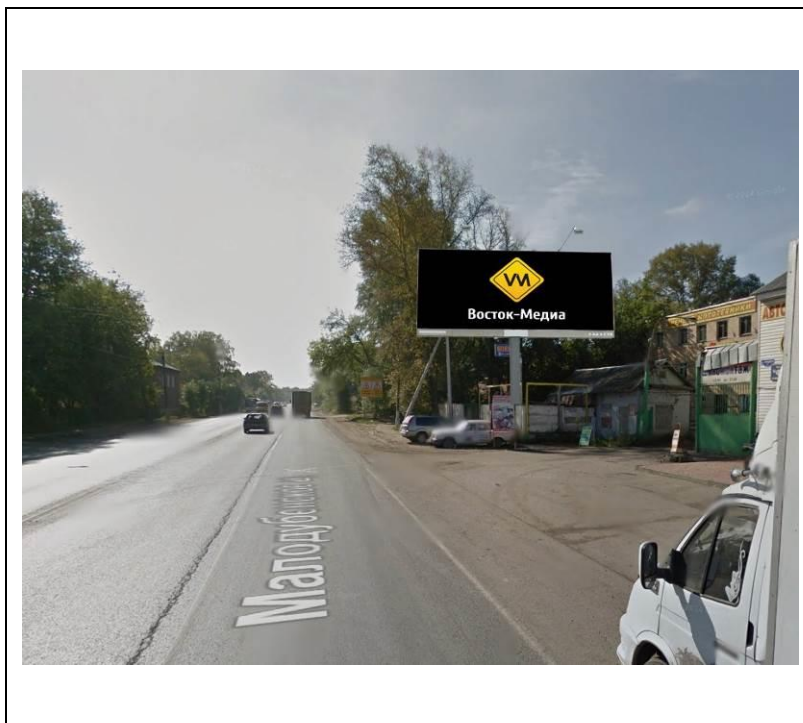

сторона А

сторона Б

№ 32*

Адрес: Московская область, г. Орехово-Зуево, ул. Северная,
справа при въезде в город, через 700 м от стелы
(адрес установки и эксплуатации рекламной конструкции)

сторона А

сторона Б

№ 1Н*

Адрес: Московская область, г. Орехово-Зуево, ш. Малодубенское, д.30
(адрес установки и эксплуатации рекламной конструкции)

сторона А

сторона Б

№ 2н*

Адрес: Московская область, г. Орехово-Зуево, ул. Урицкого, д.77
(адрес установки и эксплуатации рекламной конструкции)