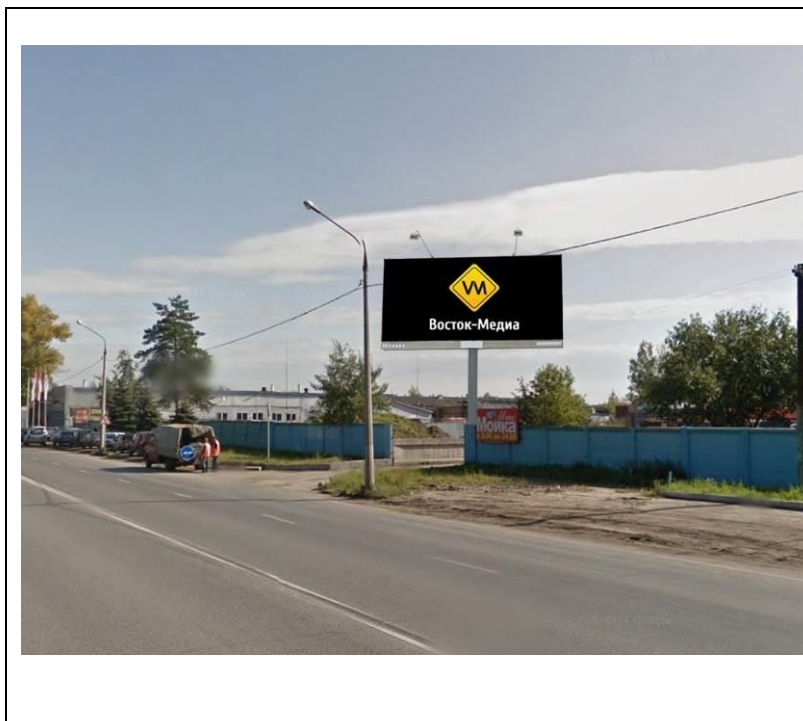

сторона А

сторона Б

№ 32*

Адрес: Московская область, г. Орехово-Зуево, ул. Северная,
справа при въезде в город, через 700 м от стелы
(адрес установки и эксплуатации рекламной конструкции)

сторона А

сторона Б

№ 1Н*

Адрес: Московская область, г. Орехово-Зуево, ш. Малодубенское, д.30
(адрес установки и эксплуатации рекламной конструкции)

сторона А

сторона Б

№ 2н*

Адрес: Московская область, г. Орехово-Зуево, ул. Урицкого, д.77
(адрес установки и эксплуатации рекламной конструкции)