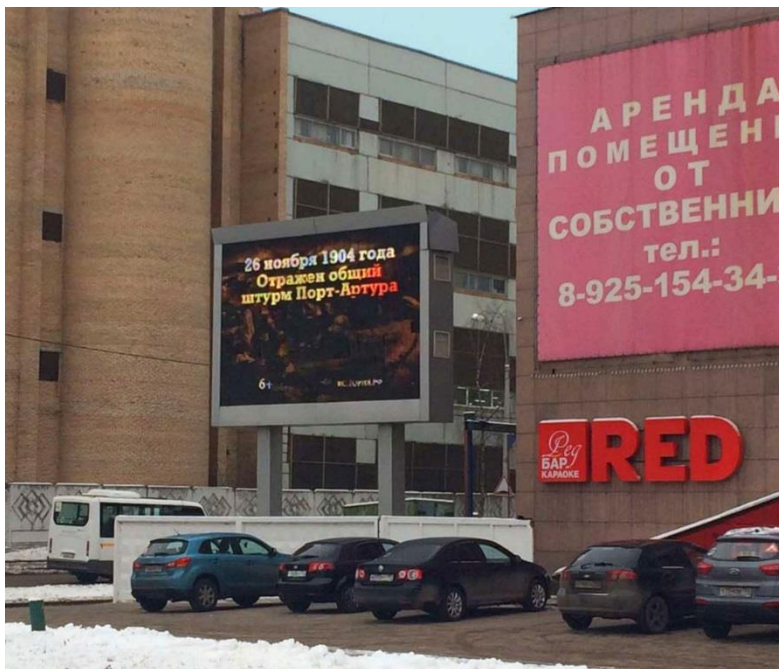

сторона А

№ 23н*

Адрес: Московская область, г. Орехово-Зуево, ул. Володарского, 106
(адрес установки и эксплуатации рекламной конструкции)