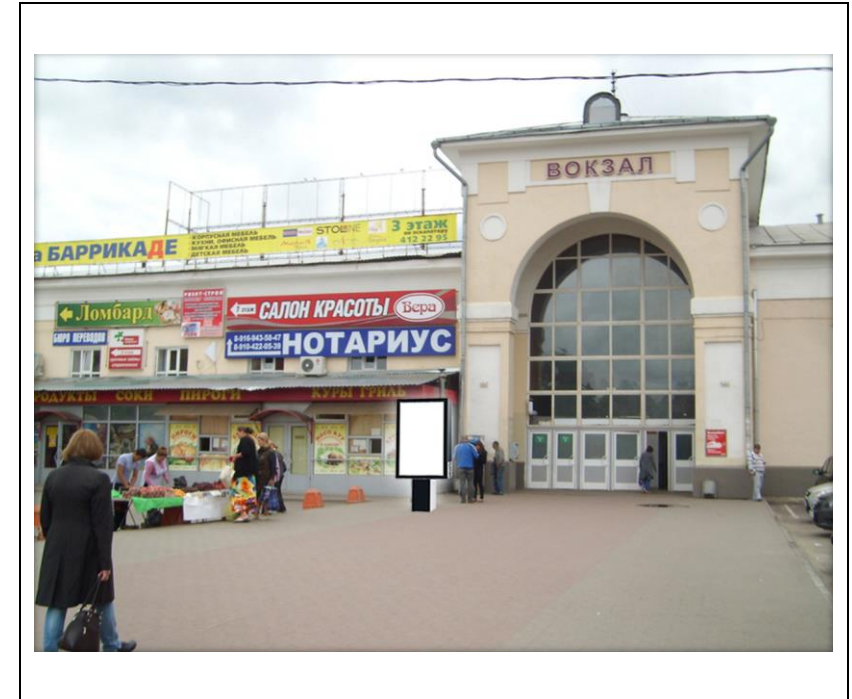

Адрес: Московская область, г. Орехово-Зуево, Привокзальная площадь,
возле входа в ЖД вокзал
(адрес установки и эксплуатации рекламной конструкции)