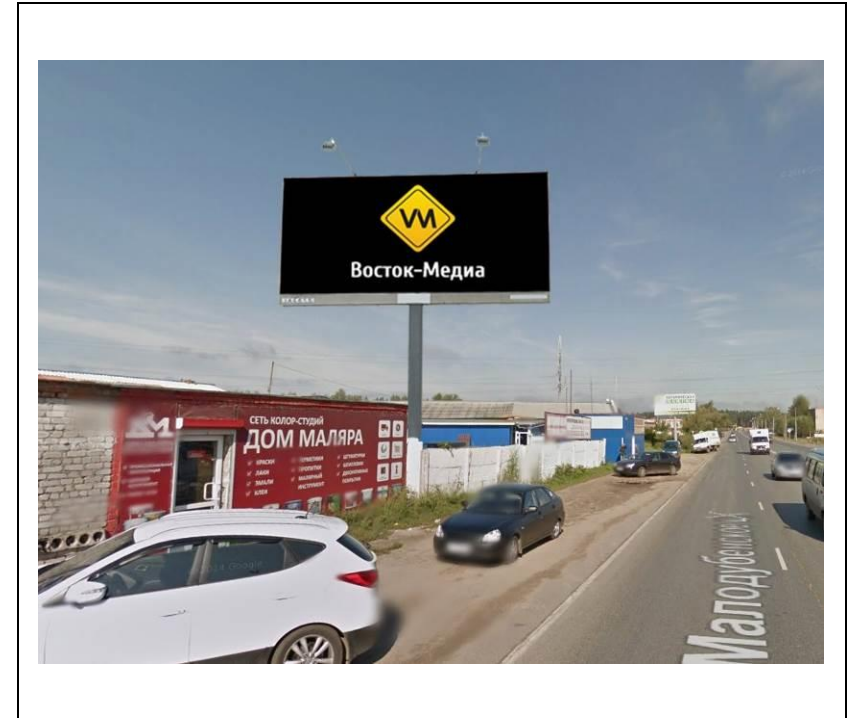

сторона А

сторона Б

№ 6Н*

Адрес: Московская область, г. Орехово-Зуево, ул. Красина, около д.4
(адрес установки и эксплуатации рекламной конструкции)

сторона А

сторона Б

№ 7Н*

Адрес: Московская область, г.Орехово-Зуево, ул.Центральный бульвар, д.6
(адрес установки и эксплуатации рекламной конструкции)

сторона А

сторона Б

№ 9н*

Адрес: Московская область, г.Орехово-Зуево, ул.Егорьевская, д.5
(адрес установки и эксплуатации рекламной конструкции)

сторона А

сторона Б

№ 10н*

Адрес: Московская область, г. Орехово-Зуево, Производственная территория ЗАО "МОТП"
по ул. Урицкого, д.79
(адрес установки и эксплуатации рекламной конструкции)

сторона А

сторона Б

№ 11н*

Адрес: Московская область, г. Орехово-Зуево, ул. Володарского (1)
(адрес установки и эксплуатации рекламной конструкции)

сторона А

сторона Б

№ 12н*

Адрес: Московская область, г. Орехово-Зуево, ул. Володарского (2)
(адрес установки и эксплуатации рекламной конструкции)