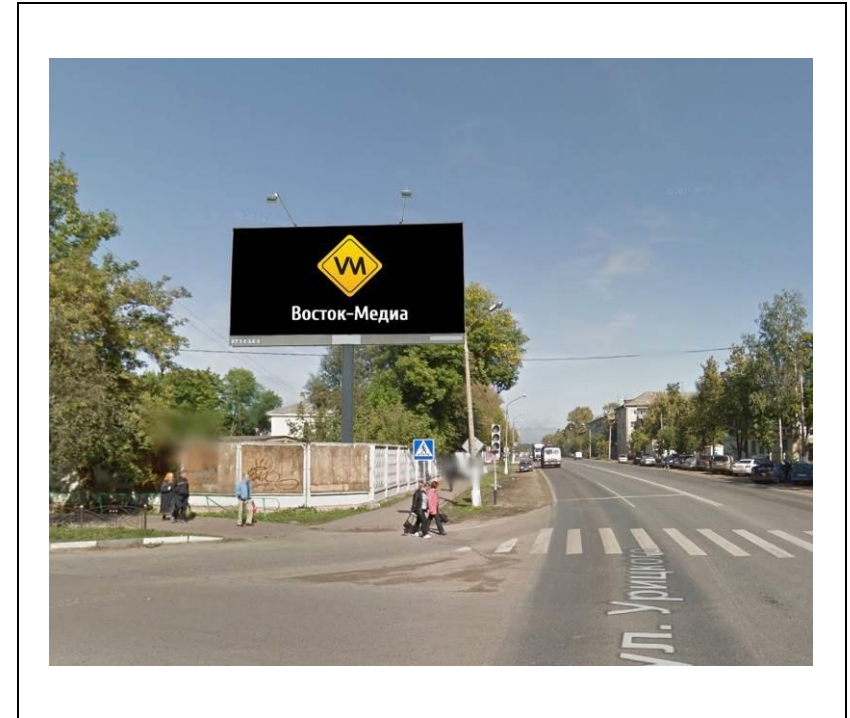

сторона А

сторона Б

№ 32*

Адрес: Московская область, г. Орехово-Зуево, ул. Северная,
справа при въезде в город, через 700 м от стелы
(адрес установки и эксплуатации рекламной конструкции)

сторона А

сторона Б

№ 1Н*

Адрес: Московская область, г. Орехово-Зуево, ш. Малодубенское, д.30
(адрес установки и эксплуатации рекламной конструкции)

сторона А

сторона Б

№ 2н*

Адрес: Московская область, г. Орехово-Зуево, ул. Урицкого, д.77
(адрес установки и эксплуатации рекламной конструкции)

сторона А

сторона Б

№ 4Н*

Адрес: Московская область, г. Орехово-Зуево, ул. Урицкого, д.67 (1)
(адрес установки и эксплуатации рекламной конструкции)

сторона А

№ 5Н*

сторона Б

Адрес: Московская область, г. Орехово-Зуево, ул. Урицкого, д.67 (2)
(адрес установки и эксплуатации рекламной конструкции)

сторона А

сторона Б

№ 6Н*

Адрес: Московская область, г. Орехово-Зуево, ул. Красина, около д.4
(адрес установки и эксплуатации рекламной конструкции)

сторона А

сторона Б

№ 7Н*

Адрес: Московская область, г.Орехово-Зуево, ул.Центральный бульвар, д.6
(адрес установки и эксплуатации рекламной конструкции)