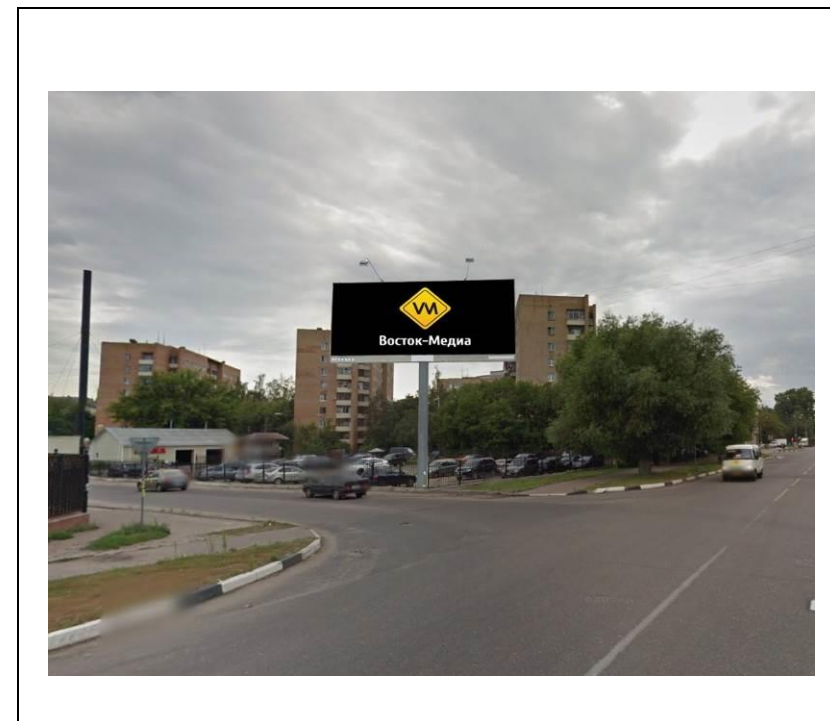

сторона А

сторона Б

№ 9н*

Адрес: Московская область, г.Орехово-Зуево, ул.Егорьевская, д.5
(адрес установки и эксплуатации рекламной конструкции)

сторона А

сторона Б

№ 10н*

Адрес: Московская область, г. Орехово-Зуево, Производственная территория ЗАО "МОТП"
по ул. Урицкого, д.79
(адрес установки и эксплуатации рекламной конструкции)

сторона А

сторона Б

№ 11н*

Адрес: Московская область, г. Орехово-Зуево, ул. Володарского (1)
(адрес установки и эксплуатации рекламной конструкции)

сторона А

сторона Б

№ 12н*

Адрес: Московская область, г. Орехово-Зуево, ул. Володарского (2)
(адрес установки и эксплуатации рекламной конструкции)