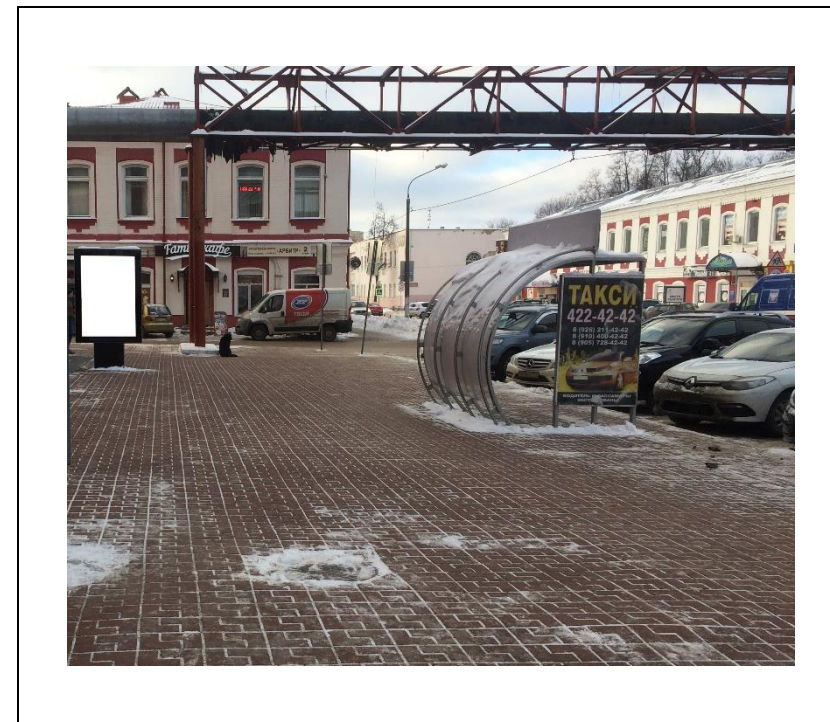

сторона А

сторона Б

№ 3Н*

Адрес: Московская область, г. Орехово-Зуево, ул. Ленина, д. 78 ТЦ Орех (Поз. №1)
(адрес установки и эксплуатации рекламной конструкции)