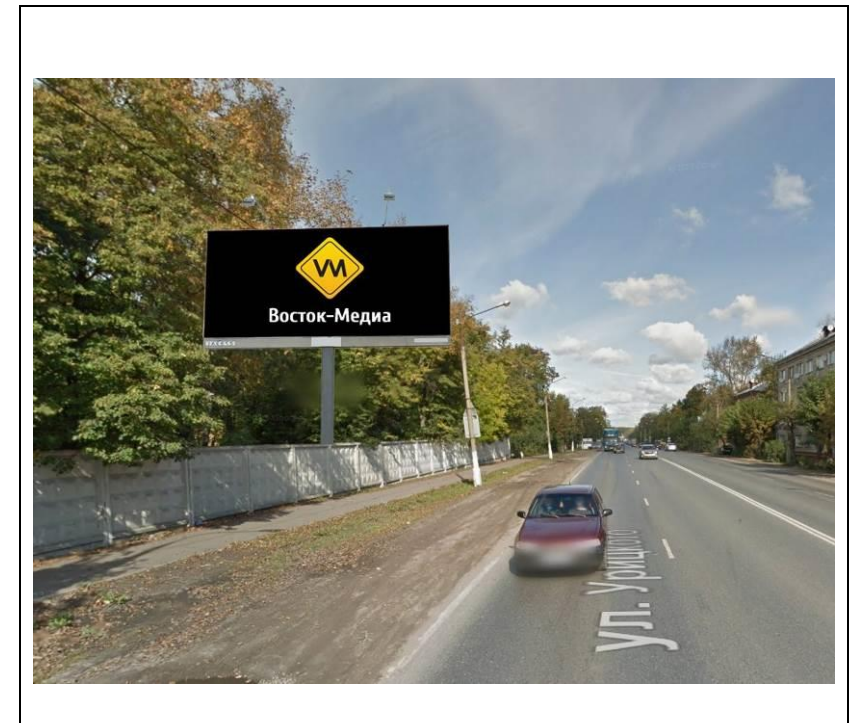

сторона А

сторона Б

№ 32*

Адрес: Московская область, г. Орехово-Зуево, ул. Северная,
справа при въезде в город, через 700 м от стелы
(адрес установки и эксплуатации рекламной конструкции)

сторона А

сторона Б

№ 1Н*

Адрес: Московская область, г. Орехово-Зуево, ш. Малодубенское, д.30
(адрес установки и эксплуатации рекламной конструкции)

сторона А

сторона Б

№ 2н*

Адрес: Московская область, г. Орехово-Зуево, ул. Урицкого, д.77
(адрес установки и эксплуатации рекламной конструкции)

сторона А

сторона Б

№ 4Н*

Адрес: Московская область, г. Орехово-Зуево, ул. Урицкого, д.67 (1)
(адрес установки и эксплуатации рекламной конструкции)

сторона А

№ 5Н*

сторона Б

Адрес: Московская область, г. Орехово-Зуево, ул. Урицкого, д.67 (2)
(адрес установки и эксплуатации рекламной конструкции)