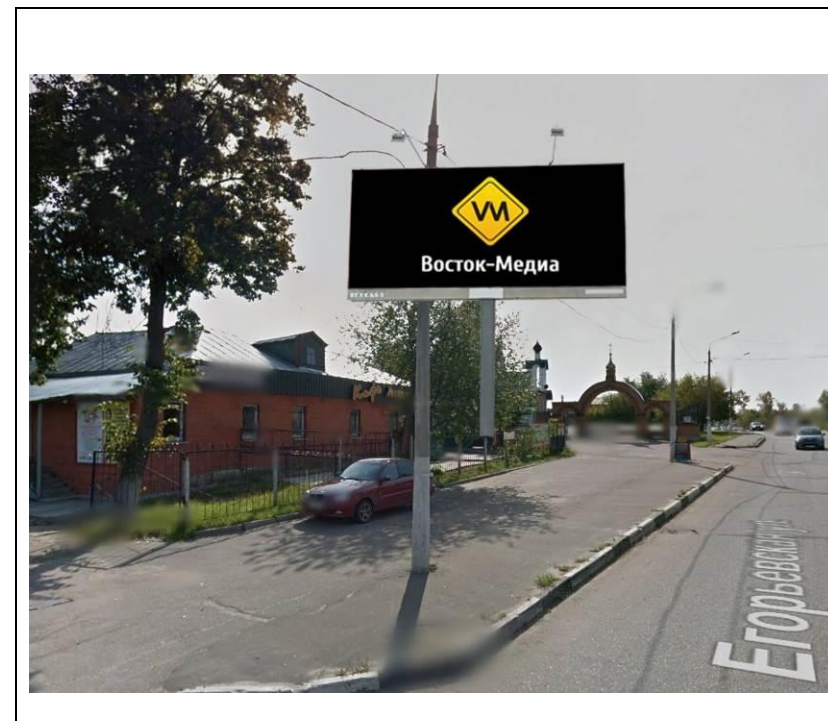

сторона А

сторона Б

№ 4Н*

Адрес: Московская область, г. Орехово-Зуево, ул. Урицкого, д.67 (1)
(адрес установки и эксплуатации рекламной конструкции)

сторона А

№ 5Н*

сторона Б

Адрес: Московская область, г. Орехово-Зуево, ул. Урицкого, д.67 (2)
(адрес установки и эксплуатации рекламной конструкции)

сторона А

сторона Б

№ 6Н*

Адрес: Московская область, г. Орехово-Зуево, ул. Красина, около д.4
(адрес установки и эксплуатации рекламной конструкции)

сторона А

сторона Б

№ 7Н*

Адрес: Московская область, г.Орехово-Зуево, ул.Центральный бульвар, д.6
(адрес установки и эксплуатации рекламной конструкции)

сторона А

сторона Б

№ 9н*

Адрес: Московская область, г.Орехово-Зуево, ул.Егорьевская, д.5
(адрес установки и эксплуатации рекламной конструкции)

сторона А

сторона Б

№ 10н*

Адрес: Московская область, г. Орехово-Зуево, Производственная территория ЗАО "МОТП"
по ул. Урицкого, д.79
(адрес установки и эксплуатации рекламной конструкции)