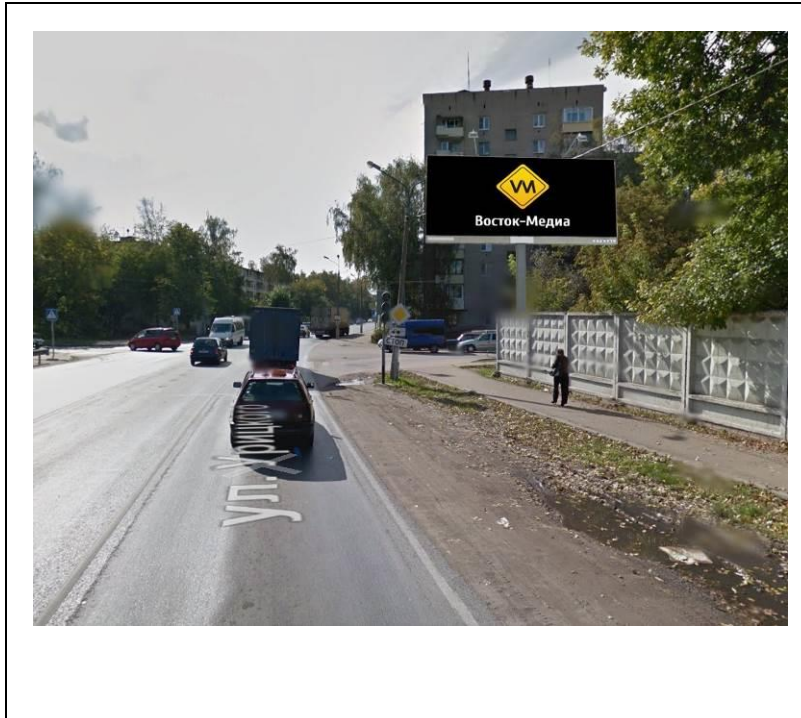

сторона А

сторона Б

№ 32*

Адрес: Московская область, г. Орехово-Зуево, ул. Северная,
справа при въезде в город, через 700 м от стелы
(адрес установки и эксплуатации рекламной конструкции)

сторона А

сторона Б

№ 1Н*

Адрес: Московская область, г. Орехово-Зуево, ш. Малодубенское, д.30
(адрес установки и эксплуатации рекламной конструкции)

сторона А

сторона Б

№ 2н*

Адрес: Московская область, г. Орехово-Зуево, ул. Урицкого, д.77
(адрес установки и эксплуатации рекламной конструкции)

сторона А

сторона Б

№ 4Н*

Адрес: Московская область, г. Орехово-Зуево, ул. Урицкого, д.67 (1)
(адрес установки и эксплуатации рекламной конструкции)

сторона А

№ 5Н*

сторона Б

Адрес: Московская область, г. Орехово-Зуево, ул. Урицкого, д.67 (2)
(адрес установки и эксплуатации рекламной конструкции)

сторона А

сторона Б

№ 6Н*

Адрес: Московская область, г. Орехово-Зуево, ул. Красина, около д.4
(адрес установки и эксплуатации рекламной конструкции)

сторона А

сторона Б

№ 7Н*

Адрес: Московская область, г.Орехово-Зуево, ул.Центральный бульвар, д.6
(адрес установки и эксплуатации рекламной конструкции)