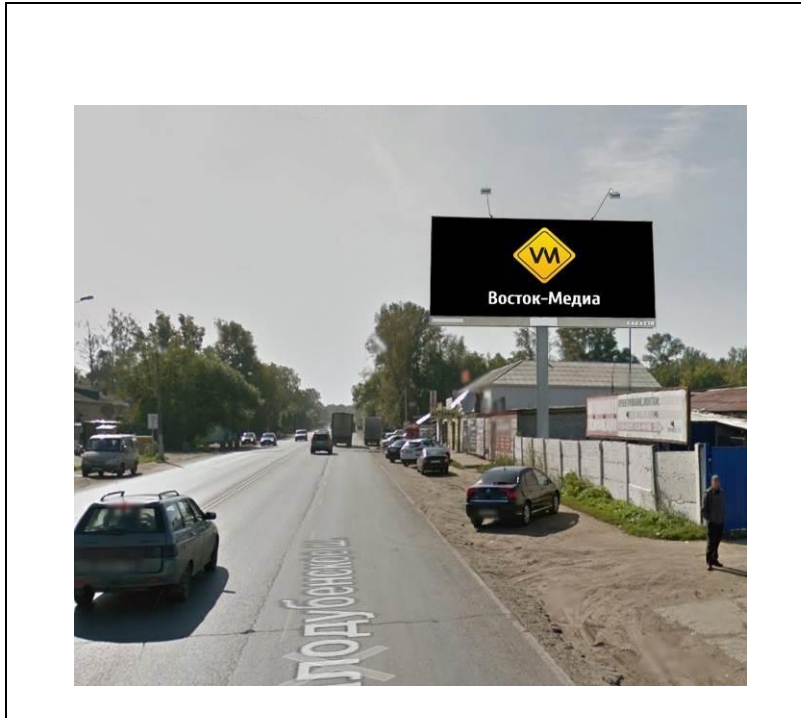

сторона А

сторона Б

№ 6Н*

Адрес: Московская область, г. Орехово-Зуево, ул. Красина, около д.4
(адрес установки и эксплуатации рекламной конструкции)

сторона А

сторона Б

№ 7Н*

Адрес: Московская область, г.Орехово-Зуево, ул.Центральный бульвар, д.6
(адрес установки и эксплуатации рекламной конструкции)

сторона А

сторона Б

№ 9н*

Адрес: Московская область, г.Орехово-Зуево, ул.Егорьевская, д.5
(адрес установки и эксплуатации рекламной конструкции)

сторона А

сторона Б

№ 10н*

Адрес: Московская область, г. Орехово-Зуево, Производственная территория ЗАО "МОТП"
по ул. Урицкого, д.79
(адрес установки и эксплуатации рекламной конструкции)